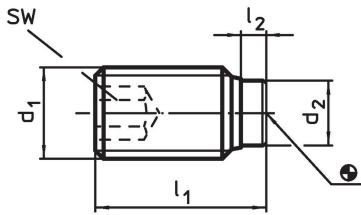

Schroef

- RVS 1.4305

Meer informatie

Overige producten

- Drukschroeven, met een kunststof stift

Tekening

Bestelinformatie

Afmetingen				SW	max. [°C]	[g]	Artikelnr.
d ₁	l ₁	l ₂	d ₂				
[mm]				[mm]			
Roestvast staal							
M8	22	2,5	5,5	4	250	5,7	22760.0486