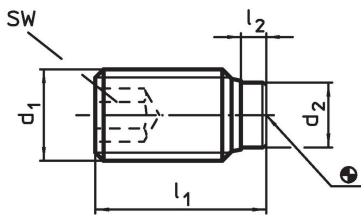

Schroef

- RVS 1.4305

Meer informatie

Overige producten

- Drukschroeven, met een kunststof stift

Tekening

Bestelinformatie

Afmetingen				SW	max. [°C]	[g]	Artikelnr.
d ₁	l ₁	l ₂	d ₂				
Roestvast staal							
M8	22	2,5	5,5	4	250	5,7	22760.0486