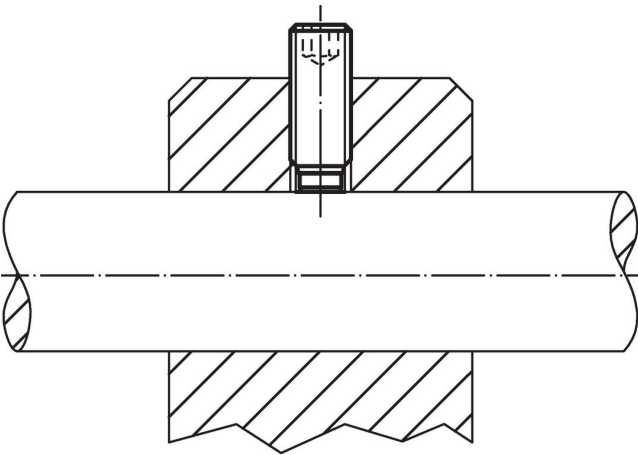

Toepassingsvoorbeeld