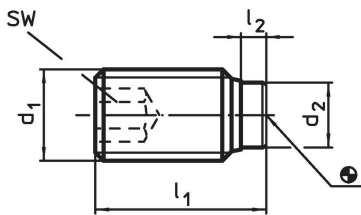

Schroef

- RVS 1.4305

Meer informatie

Overige producten

- Drukschroeven, met een kunststof stift

Tekening

Bestelinformatie

Afmetingen				SW	🌡️	📦	Artikelnr.
d ₁	l ₁	l ₂	d ₂	[mm]	max. [°C]	[g]	
Roestvast staal							
M8	12	2,5	5,5	4	250	2,9	22760.0482