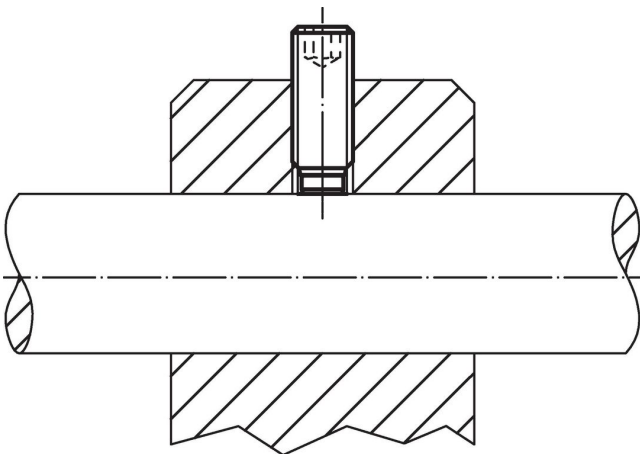

Toepassingsvoorbeeld