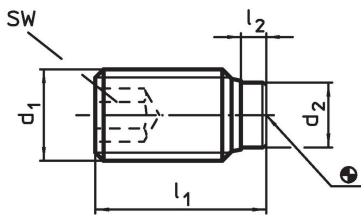

Schroef

- RVS 1.4305

Meer informatie

Overige producten

- Drukschroeven, met een kunststof stift

Tekening

Bestelinformatie

Afmetingen				SW	🌡️	📦	Artikelnr.
d ₁	l ₁	l ₂	d ₂	[mm]	max. [°C]	[g]	
Roestvast staal							
M6	26,5	1,9	4	3	250	4	22760.0466