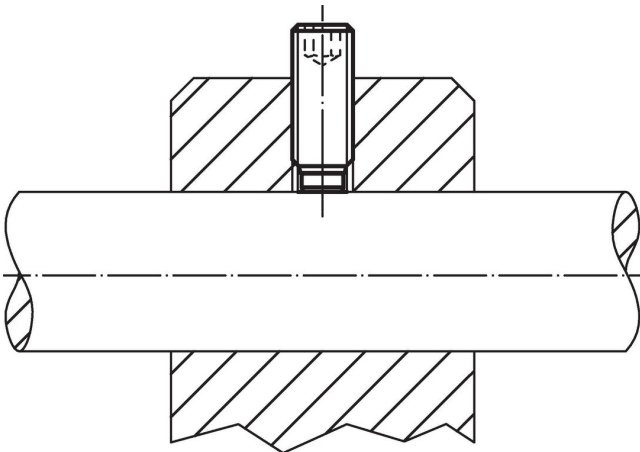

Toepassingsvoorbeeld