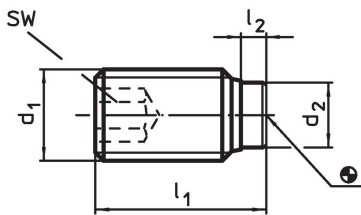

### Bestelinformatie

Afmetingen				SW	🌡️ max. [°C]	📦 [g]	Artikelnr.
d <sub>1</sub>	l <sub>1</sub> [mm]	l <sub>2</sub>	d <sub>2</sub>	[mm]			
<b>Roestvast staal</b>							
M6	17,5	1,9	4	3	250	2,5	22760.0464