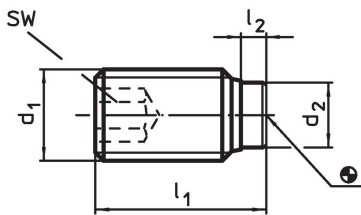

Schroef

- RVS 1.4305

Meer informatie

Overige producten

- Drukschroeven, met een kunststof stift

Tekening

Bestelinformatie

Afmetingen				SW	max. [°C]	[g]	Artikelnr.
d ₁	l ₁	l ₂	d ₂	[mm]	[°C]	[g]	
Roestvast staal							
M6	11,5	1,9	4	3	250	1,5	22760.0462