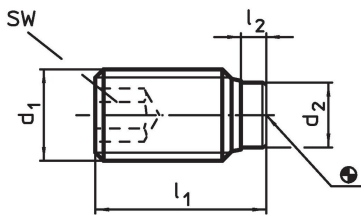

Schroef

- RVS 1.4305

Meer informatie

Overige producten

- Drukschroeven, met een kunststof stift

Tekening

Bestelinformatie

Afmetingen				SW	🌡️	📦	Artikelnr.
d ₁	l ₁	l ₂	d ₂	[mm]	max. [°C]	[g]	
Roestvast staal							
M5	20,5	1,3	3	2,5	250	2,1	22760.0456