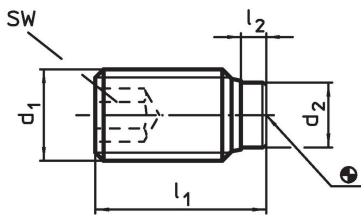

Schroef

- RVS 1.4305

Meer informatie

Overige producten

- Drukschroeven, met een kunststof stift

Tekening

Bestelinformatie

Afmetingen				SW	🌡️	📦	Artikelnr.
d ₁	l ₁	l ₂	d ₂	[mm]	max. [°C]	[g]	
Roestvast staal							
M5	12,5	1,3	3	2,5	250	1,2	22760.0454