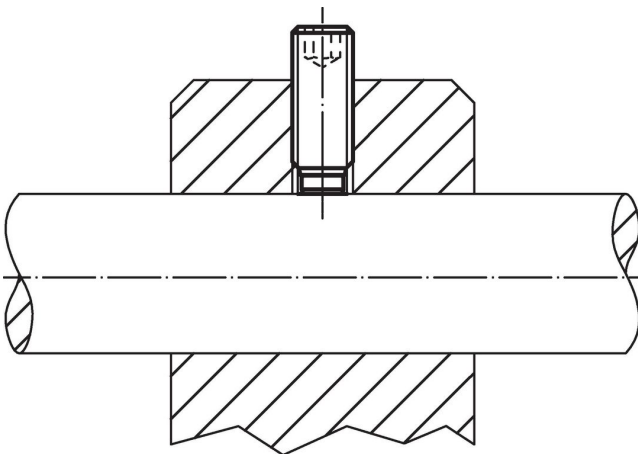

Toepassingsvoorbeeld