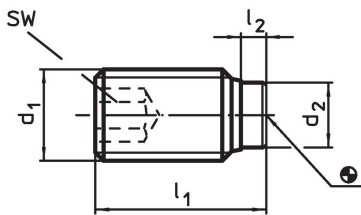

Schroef

- RVS 1.4305

Meer informatie

Overige producten

- Drukschroeven, met een kunststof stift

Tekening

Bestelinformatie

Afmetingen				SW	🌡️ max. [°C]	📦 [g]	Artikelnr.
d ₁	l ₁	l ₂	d ₂	[mm]			
Roestvast staal							
M5	8,5	1,3	3	2,5	250	0,7	22760.0452