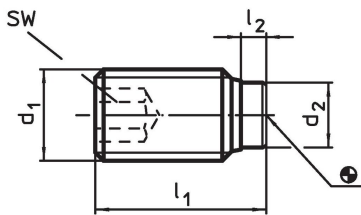

Schroef

- RVS 1.4305

Meer informatie

Overige producten

- Drukschroeven, met een kunststof stift

Tekening

Bestelinformatie

Afmetingen				SW	🌡️	📦	Artikelnr.
d ₁	l ₁	l ₂	d ₂	[mm]	max. [°C]	[g]	
Roestvast staal							
M4	16,5	1,2	2,5	2	250	1	22760.0446