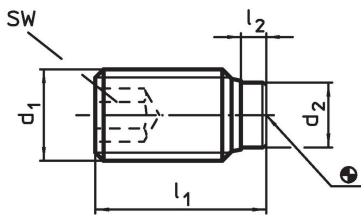

Schroef

- RVS 1.4305

Meer informatie

Overige producten

- Drukschroeven, met een kunststof stift

Tekening

Bestelinformatie

Afmetingen				SW	🌡️	📦	Artikelnr.
d ₁	l ₁	l ₂	d ₂	[mm]	max. [°C]	[g]	
Roestvast staal							
M4	10,5	1,2	2,5	2	250	0,6	22760.0444