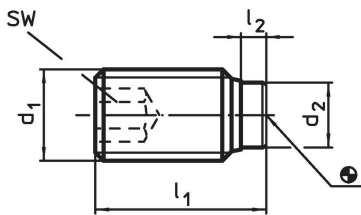

Schroef

- RVS 1.4305

Meer informatie

Overige producten

- Drukschroeven, met een kunststof stift

Tekening

Bestelinformatie

Afmetingen				SW	🌡️	📦	Artikelnr.
d ₁	l ₁	l ₂	d ₂	[mm]	max. [°C]	[g]	
Roestvast staal							
M4	6,5	1,2	2,5	2	250	0,3	22760.0442