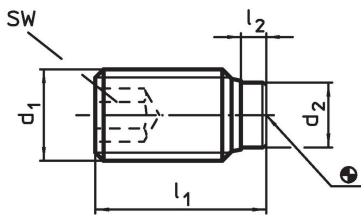

Schroef

- RVS 1.4305

Meer informatie

Overige producten

- Drukschroeven, met een kunststof stift

Tekening

Bestelinformatie

Afmetingen				SW	🌡️	📦	Artikelnr.
d ₁	l ₁	l ₂	d ₂	[mm]	max. [°C]	[g]	
Roestvast staal							
M3	10	1	1,5	1,5	250	0,3	22760.0436