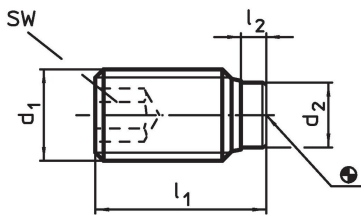

Schroef

- RVS 1.4305

Meer informatie

Overige producten

- Drukschroeven, met een kunststof stift

Tekening

Bestelinformatie

Afmetingen				SW	🌡️ max. [°C]	📦 [g]	Artikelnr.
d ₁	l ₁	l ₂	d ₂	[mm]			
Roestvast staal							
M3	7,5	1	1,5	1,5	250	0,2	22760.0434