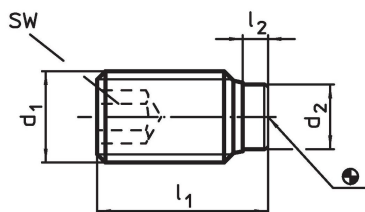

### Bestelinformatie

Afmetingen				SW	min.  max.		[g]	Artikelnr.
d <sub>1</sub>	l <sub>1</sub> ~ [mm]	l <sub>2</sub> ~	d <sub>2</sub>	[mm]	[°C]			
Staal								
M12	65,1	2,1	8	6	-30	80	40	22760.0327