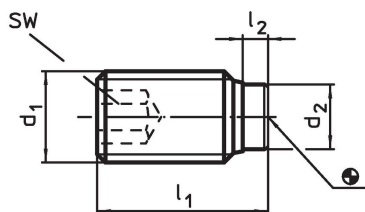

### Bestelinformatie

Afmetingen				SW	min.  max.		[g]	Artikelnr.
d <sub>1</sub>	l <sub>1</sub> ~ [mm]	l <sub>2</sub> ~	d <sub>2</sub>	[mm]	[°C]			
Staal								
M12	34,1	2,1	8	6	-30	80	18	22760.0324