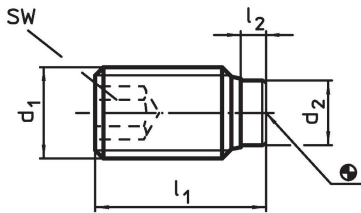

Drukschroeven • met een kunststof stift

22760.0323

Productbeschrijving

Voor het voorzichtig klemmen of aandrukken van schroefdraadspillen, assen en oppervlaktebehandelde delen.

Materiaal

- Stoetkussen**
- thermoplast (POM), wit
- Schroef**
- staal, gezwart

Meer informatie

Overige producten

- Drukschroeven, met een messing stift

Tekening

Bestelinformatie

Afmetingen				SW	min. max.		[g]	Artikelnr.
d ₁	l ₁ ~ [mm]	l ₂ ~	d ₂	[mm]	[°C]			
Staal								
M12	27,1	2,1	8	6	-30	80	13	22760.0323