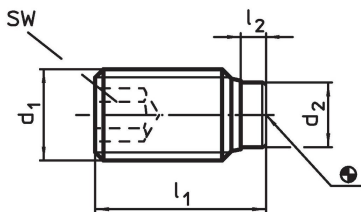

Drukschroeven • met een kunststof stift

22760.0308

Productbeschrijving

Voor het voorzichtig klemmen of aandrukken van schroefdraadspillen, assen en oppervlaktebehandelde delen.

Materiaal

- Stoatkussen**
- thermoplast (POM), wit
- Schroef**
- staal, gezwart

Meer informatie

Overige producten

- Drukschroeven, met een messing stift

Tekening

Bestelinformatie

Afmetingen				SW	min. max.		[g]	Artikelnr.
d ₁	l ₁ ~ [mm]	l ₂ ~	d ₂	[mm]	[°C]			
Staal								
M10	64,9	1,9	6,5	5	-30	80	28	22760.0308