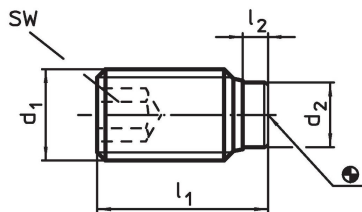

Schroef

- staal, gezwart

Meer informatie

Overige producten

- Drukschroeven, met een messing stift

Tekening

Bestelinformatie

Afmetingen				SW	min. max.			Artikelnr.
d ₁	l ₁	l ₂	d ₂	[mm]	[°C]		[g]	
M10	51,9	1,9	6,5	5	-30	80	22	22760.0307