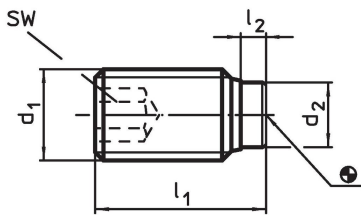

Drukschroeven • met een kunststof stift

22760.0290

Productbeschrijving

Voor het voorzichtig klemmen of aandrukken van schroefdraadspillen, assen en oppervlaktebehandelde delen.

Materiaal

- Stoetkussen**
- thermoplast (POM), wit
- Schroef**
- staal, gezwart

Meer informatie

Overige producten

- Drukschroeven, met een messing stift

Tekening

Bestelinformatie

Afmetingen				SW	min. max.		[g]	Artikelnr.
d ₁	l ₁	l ₂	d ₂	[mm]	[°C]		[g]	
Staal								
M8	64,6	1,6	5	4	-30	80	18	22760.0290