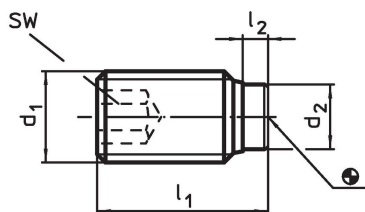

### Bestelinformatie

Afmetingen				SW	min.  max.		[g]	Artikelnr.
d <sub>1</sub>	l <sub>1</sub> ~	l <sub>2</sub> ~	d <sub>2</sub>	[mm]	[°C]		[g]	
Staal								
M8	51,6	1,6	5	4	-30	80	14	22760.0288