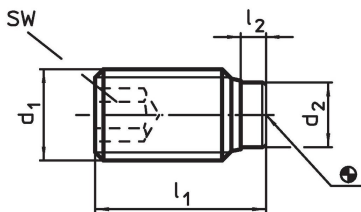

Drukschroeven • met een kunststof stift

22760.0287

Productbeschrijving

Voor het voorzichtig klemmen of aandrukken van schroefdraadspillen, assen en oppervlaktebehandelde delen.

Materiaal

- Stoatkussen**
- thermoplast (POM), wit
- Schroef**
- staal, gezwart

Meer informatie

Overige producten

- Drukschroeven, met een messing stift

Tekening

Bestelinformatie

Afmetingen				SW	min. max.		[g]	Artikelnr.
d ₁	l ₁	l ₂	d ₂	[mm]	[°C]		[g]	
Staal								
M8	41,6	1,6	5	4	-30	80	11	22760.0287