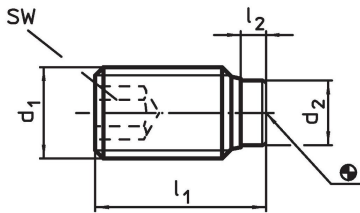

Drukschroeven • met een kunststof stift

22760.0286

Productbeschrijving

Voor het voorzichtig klemmen of aandrukken van schroefdraadspillen, assen en oppervlaktebehandelde delen.

Materiaal

Stoatkussen
• thermoplast (POM), wit

Schroef
• staal, gezwart

Meer informatie

Overige producten

- Drukschroeven, met een messing stift

Tekening

Bestelinformatie

Afmetingen				SW	min. max.		[g]	Artikelnr.
d ₁	l ₁	l ₂	d ₂	[mm]	[°C]			
Staal								
M8	33,6	1,6	5	4	-30	80	8,8	22760.0286