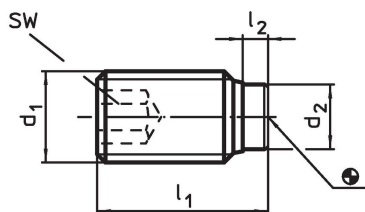

Drukschroeven • met een kunststof stift

22760.0285

Productbeschrijving

Voor het voorzichtig klemmen of aandrukken van schroefdraadspillen, assen en oppervlaktebehandelde delen.

Materiaal

Stoatkussen
• thermoplast (POM), wit

Schroef
• staal, gezwart

Meer informatie

Overige producten

- Drukschroeven, met een messing stift

Tekening

Bestelinformatie

Afmetingen				SW	min. max.		[g]	Artikelnr.
d ₁	l ₁	l ₂	d ₂	[mm]	[°C]		[g]	
Staal								
M8	26,6	1,6	5	4	-30	80	6,5	22760.0285