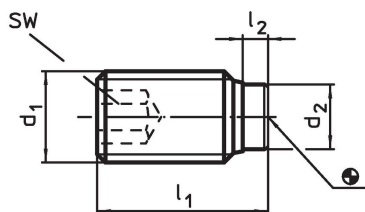

Drukschroeven • met een kunststof stift

22760.0284

Productbeschrijving

Voor het voorzichtig klemmen of aandrukken van schroefdraadspillen, assen en oppervlaktebehandelde delen.

Materiaal

Stoatkussen
• thermoplast (POM), wit

Schroef
• staal, gezwart

Meer informatie

Overige producten

- Drukschroeven, met een messing stift

Tekening

Bestelinformatie

Afmetingen				SW	min. max.		[g]	Artikelnr.
d ₁	l ₁ ~	l ₂ ~	d ₂	[mm]	[°C]		[g]	
Staal								
M8	21,6	1,6	5	4	-30	80	5	22760.0284