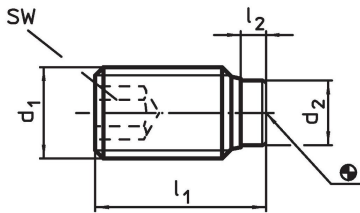

Drukschroeven • met een kunststof stift

22760.0282

Productbeschrijving

Voor het voorzichtig klemmen of aandrukken van schroefdraadspillen, assen en oppervlaktebehandelde delen.

Materiaal

Stoetkussen
• thermoplast (POM), wit

Schroef
• staal, gezwart

Meer informatie

Overige producten

- Drukschroeven, met een messing stift

Tekening

Bestelinformatie

| Afmetingen | | | | SW | min. max. | | [g] | Artikelnr. |
|----------------|----------------|----------------|----------------|------|------------|----|-----|------------|
| d ₁ | l ₁ | l ₂ | d ₂ | [mm] | [°C] | | [g] | |
| Staal | | | | | | | | |
| M8 | 13,6 | 1,6 | 5 | 4 | -30 | 80 | 2,5 | 22760.0282 |