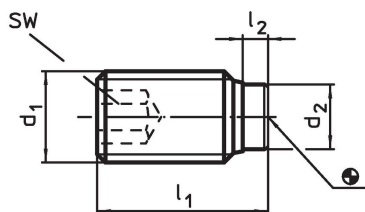

### Bestelinformatie

Afmetingen				SW	min.  max.			Artikelnr.
d <sub>1</sub>	l <sub>1</sub>	l <sub>2</sub>	d <sub>2</sub>	[mm]	[mm]	[°C]	[g]	
M6	51,3	1,3	3,5	3	-30	80	7,9	22760.0270