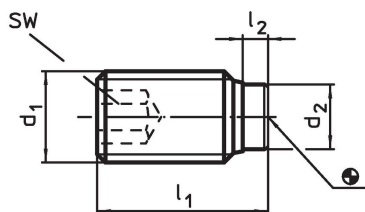

### Bestelinformatie

d <sub>1</sub>	Afmetingen			SW	min.  max.			Artikelnr.
	l <sub>1</sub>	l <sub>2</sub>	d <sub>2</sub>		[°C]			
Staal								
M5	26	1	3	2,5	-30	80	2,6	22760.0257