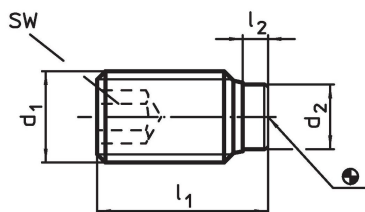

Drukschroeven • met een kunststof stift

22760.0256

Productbeschrijving

Voor het voorzichtig klemmen of aandrukken van schroefdraadspillen, assen en oppervlaktebehandelde delen.

Materiaal

Stoatkussen
• thermoplast (POM), wit

Schroef
• staal, gezwart

Meer informatie

Overige producten

- Drukschroeven, met een messing stift

Tekening

Bestelinformatie

d ₁	Afmetingen			SW	min. max.		[g]	Artikelnr.
	l ₁	l ₂	d ₂		[°C]			
[mm]								
M5	21	1	3	2,5	-30	80	2,2	22760.0256