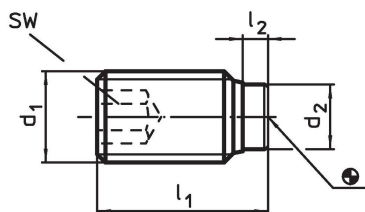

Drukschroeven • met een kunststof stift

22760.0255

Productbeschrijving

Voor het voorzichtig klemmen of aandrukken van schroefdraadspillen, assen en oppervlaktebehandelde delen.

Materiaal

Stoatkussen
• thermoplast (POM), wit

Schroef
• staal, gezwart

Meer informatie

Overige producten

- Drukschroeven, met een messing stift

Tekening

Bestelinformatie

Afmetingen				SW	min. max.			Artikelnr.
d ₁	l ₁ ~ [mm]	l ₂ ~	d ₂	[mm]	[°C]		[g]	
Staal								
M5	17	1	3	2,5	-30	80	1,6	22760.0255