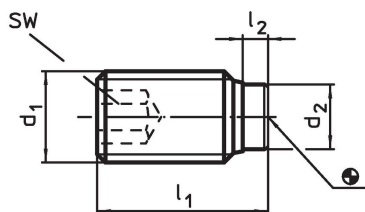

Drukschroeven • met een kunststof stift

22760.0254

Productbeschrijving

Voor het voorzichtig klemmen of aandrukken van schroefdraadspillen, assen en oppervlaktebehandelde delen.

Materiaal

Stoatkussen
• thermoplast (POM), wit

Schroef
• staal, gezwart

Meer informatie

Overige producten

- Drukschroeven, met een messing stift

Tekening

Bestelinformatie

d ₁	Afmetingen			SW	min. max.		[g]	Artikelnr.
	l ₁	l ₂	d ₂		[°C]			
[mm]								
M5	13	1	3	2,5	-30	80	1,2	22760.0254