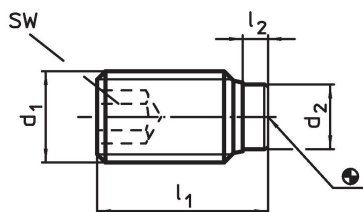

Drukschroeven • met een kunststof stift

22760.0252

Productbeschrijving

Voor het voorzichtig klemmen of aandrukken van schroefdraadspillen, assen en oppervlaktebehandelde delen.

Materiaal

Stoetkussen
• thermoplast (POM), wit

Schroef
• staal, gezwart

Meer informatie

Overige producten

- Drukschroeven, met een messing stift

Tekening

Bestelinformatie

Afmetingen				SW	min. max.		[g]	Artikelnr.
d ₁	l ₁	l ₂	d ₂	[mm]	[°C]			
Staal								
M5	9	1	3	2,5	-30	80	0,7	22760.0252