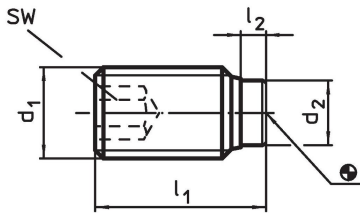

Drukschroeven • met een kunststof stift

22760.0247

Productbeschrijving

Voor het voorzichtig klemmen of aandrukken van schroefdraadspillen, assen en oppervlaktebehandelde delen.

Materiaal

- Stoetkussen**
- thermoplast (POM), wit
- Schroef**
- staal, gezwart

Meer informatie

Overige producten

- Drukschroeven, met een messing stift

Tekening

Bestelinformatie

d ₁	Afmetingen			SW	min. max.		[g]	Artikelnr.
	l ₁	l ₂	d ₂		[°C]			
[mm]								
M4	21	1	2	1,5	-30	80	1,3	22760.0247