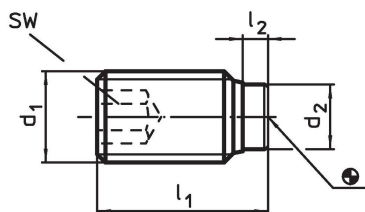

Drukschroeven • met een kunststof stift

22760.0243

Productbeschrijving

Voor het voorzichtig klemmen of aandrukken van schroefdraadspillen, assen en oppervlaktebehandelde delen.

Materiaal

Stoetkussen
• thermoplast (POM), wit

Schroef
• staal, gezwart

Meer informatie

Overige producten

- Drukschroeven, met een messing stift

Tekening

Bestelinformatie

Afmetingen				SW	min. max.		[g]	Artikelnr.
d ₁	l ₁	l ₂	d ₂	[mm]	[°C]			
M4	9	1	2	1,5	-30	80	0,4	22760.0243