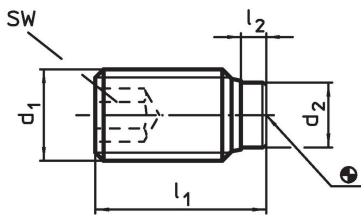

Schroef

- temperstaal, veredeld, $1200 \pm 100 \text{ N/mm}^2$

Meer informatie

Overige producten

- Drukschroeven, met een kunststof stift

Tekening

Bestelinformatie

| Afmetingen | | | | SW | max. | | Artikelnr. |
|----------------|----------------|----------------|----------------|------|------|-----|------------|
| d ₁ | l ₁ | l ₂ | d ₂ | [mm] | [°C] | [g] | |
| temperstaal | | | | | | | |
| [mm] | [mm] | [mm] | [mm] | [mm] | [°C] | [g] | |
| M12 | 42,5 | 3,4 | 8,5 | 6 | 250 | 26 | 22760.0128 |