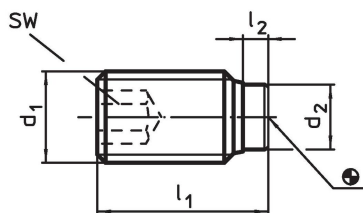

### Bestelinformatie

Afmetingen				SW	max.		Artikelnr.
d <sub>1</sub>	l <sub>1</sub>	l <sub>2</sub>	d <sub>2</sub>	[mm]	[°C]	[g]	
temperstaal							
[mm]	[mm]	[mm]	[mm]	[mm]	[°C]	[g]	
M12	32,5	3,4	8,5	6	250	19	22760.0126