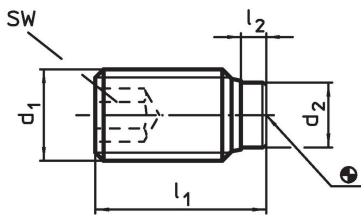

Schroef

- temperstaal, veredeld, $1200 \pm 100 \text{ N/mm}^2$

Meer informatie

Overige producten

- Drukschroeven, met een kunststof stift

Tekening

Bestelinformatie

Afmetingen				SW	max.		Artikelnr.
d ₁	l ₁	l ₂	d ₂	[mm]	[°C]	[g]	
temperstaal							
[mm]	[mm]	[mm]	[mm]	[mm]	[°C]	[g]	
M12	22,5	3,4	8,5	6	250	12	22760.0124