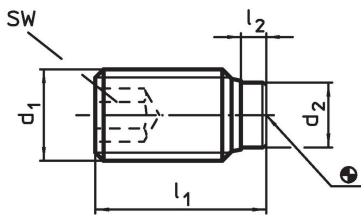

Schroef

- temperstaal, veredeld, $1200 \pm 100 \text{ N/mm}^2$

Meer informatie

Overige producten

- Drukschroeven, met een kunststof stift

Tekening

Bestelinformatie

Afmetingen				SW	max.		Artikelnr.
d ₁	l ₁	l ₂	d ₂	[mm]	[°C]	[g]	
temperstaal							
[mm]	[mm]	[mm]	[mm]	[mm]	[°C]	[g]	
M12	18,5	3,4	8,5	6	250	10	22760.0122