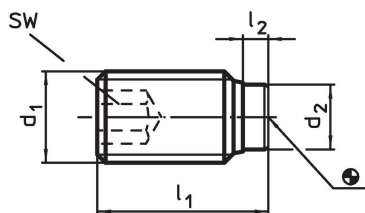

Schroef

- temperstaal, veredeld, $1200 \pm 100 \text{ N/mm}^2$

Meer informatie

Overige producten

- Drukschroeven, met een kunststof stift

Tekening

Bestelinformatie

Afmetingen				SW	🌡️	📦	Artikelnr.
d ₁	l ₁	l ₂	d ₂	[mm]	max. [°C]	[g]	
temperstaal							
M12	12	1,5	8,5	6	250	6,4	22760.0120