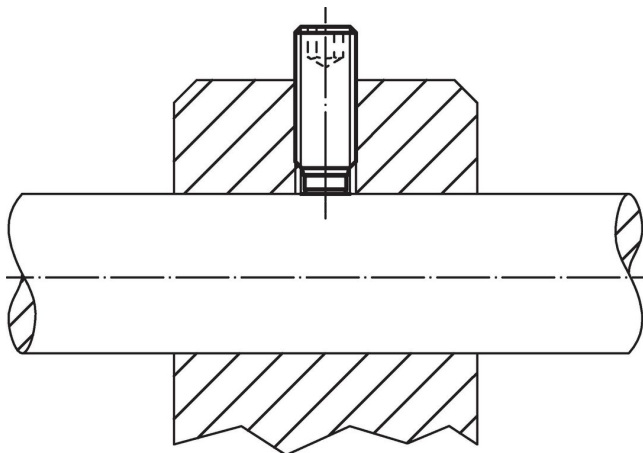

Toepassingsvoorbeeld