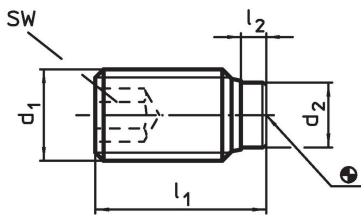

Schroef

- temperstaal, veredeld, $1200 \pm 100 \text{ N/mm}^2$

Meer informatie

Overige producten

- Drukschroeven, met een kunststof stift

Tekening

Bestelinformatie

Afmetingen				SW	max.		Artikelnr.
d ₁	l ₁	l ₂	d ₂	[mm]	[°C]	[g]	
temperstaal							
M10	37	2,7	7	5	250	16	22760.0108