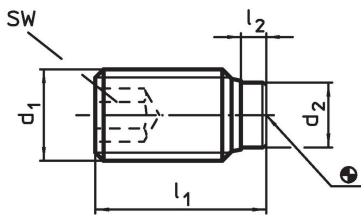

Schroef

- temperstaal, veredeld, $1200 \pm 100 \text{ N/mm}^2$

Meer informatie

Overige producten

- Drukschroeven, met een kunststof stift

Tekening

Bestelinformatie

Afmetingen				SW	max.		Artikelnr.
d ₁	l ₁	l ₂	d ₂	[mm]	[°C]	[g]	
temperstaal							
M10	27	2,7	7	5	250	11	22760.0106