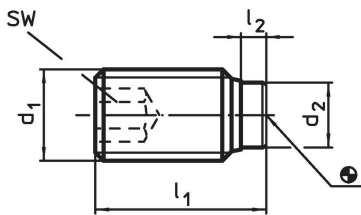

Schroef

- temperstaal, veredeld, $1200 \pm 100 \text{ N/mm}^2$

Meer informatie

Overige producten

- Drukschroeven, met een kunststof stift

Tekening

Bestelinformatie

Afmetingen				SW	🌡️	📦	Artikelnr.
d ₁	l ₁	l ₂	d ₂	[mm]	max. [°C]	[g]	
temperstaal							
M10	18	2,7	7	5	250	6,7	22760.0104