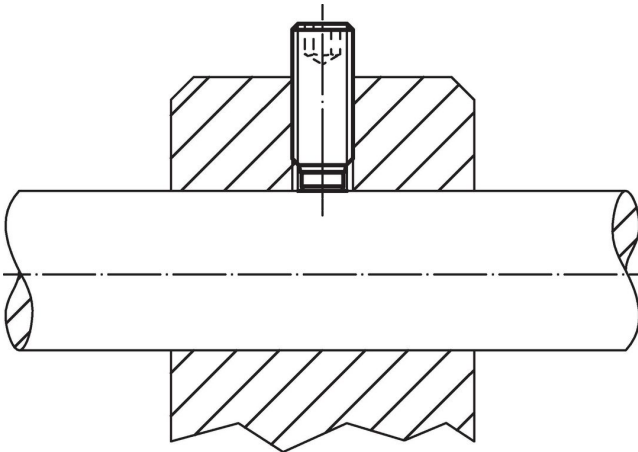

Toepassingsvoorbeeld