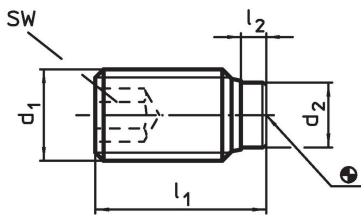

Schroef

- temperstaal, veredeld, $1200 \pm 100 \text{ N/mm}^2$

Meer informatie

Overige producten

- Drukschroeven, met een kunststof stift

Tekening

Bestelinformatie

Afmetingen				SW	🌡️	📦	Artikelnr.
d ₁	l ₁	l ₂	d ₂	[mm]	max. [°C]	[g]	
temperstaal							
M10	14	2,7	7	5	250	5,4	22760.0102