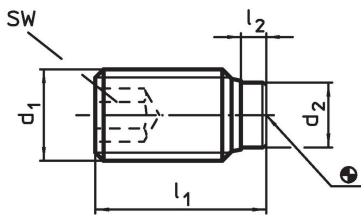

Schroef

- temperstaal, veredeld, $1200 \pm 100 \text{ N/mm}^2$

Meer informatie

Overige producten

- Drukschroeven, met een kunststof stift

Tekening

Bestelinformatie

Afmetingen				SW	max.		Artikelnr.
d ₁	l ₁	l ₂	d ₂	[mm]	[°C]	[g]	
temperstaal							
M8	32	2,5	5,5	4	250	8,7	22760.0088