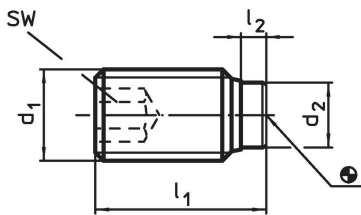

Schroef

- temperstaal, veredeld, $1200 \pm 100 \text{ N/mm}^2$

Meer informatie

Overige producten

- Drukschroeven, met een kunststof stift

Tekening

Bestelinformatie

Afmetingen				SW	max.		Artikelnr.
d ₁	l ₁	l ₂	d ₂	[mm]	[°C]	[g]	
temperstaal							
[mm]	[mm]	[mm]	[mm]	[mm]	[°C]	[g]	
M8	22	2,5	5,5	4	250	5,7	22760.0086