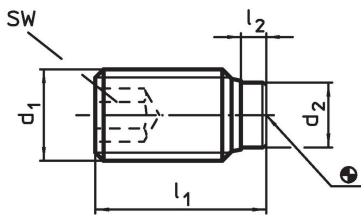

Schroef

- temperstaal, veredeld, $1200 \pm 100 \text{ N/mm}^2$

Meer informatie

Overige producten

- Drukschroeven, met een kunststof stift

Tekening

Bestelinformatie

Afmetingen				SW	max.		Artikelnr.
d ₁	l ₁	l ₂	d ₂	[mm]	[°C]	[g]	
temperstaal							
M8	12	2,5	5,5	4	250	2,9	22760.0082