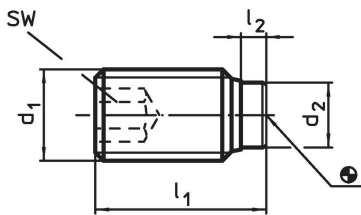

Schroef

- temperstaal, veredeld, $1200 \pm 100 \text{ N/mm}^2$

Meer informatie

Overige producten

- Drukschroeven, met een kunststof stift

Tekening

Bestelinformatie

Afmetingen				SW	🌡️	📦	Artikelnr.
d ₁	l ₁	l ₂	d ₂	[mm]	max. [°C]	[g]	
temperstaal							
M8	8	1,4	5,5	4	250	1,7	22760.0080