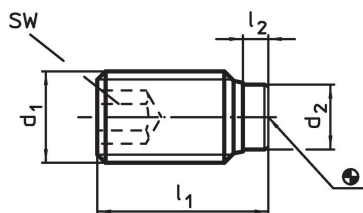

Schroef

- temperstaal, veredeld, $1200 \pm 100 \text{ N/mm}^2$

Meer informatie

Overige producten

- Drukschroeven, met een kunststof stift

Tekening

Bestelinformatie

Afmetingen				SW	max. [°C]	[g]	Artikelnr.
d ₁	l ₁	l ₂	d ₂	[mm]	[°C]	[g]	
temperstaal							
M6	26,5	1,9	4	3	250	4	22760.0066