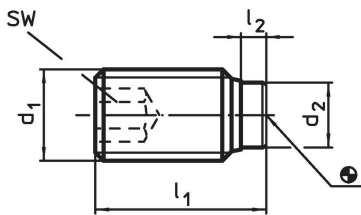

Schroef

- temperstaal, veredeld, $1200 \pm 100 \text{ N/mm}^2$

Meer informatie

Overige producten

- Drukschroeven, met een kunststof stift

Tekening

Bestelinformatie

Afmetingen				SW	max.		Artikelnr.
d ₁	l ₁	l ₂	d ₂	[mm]	[°C]	[g]	
temperstaal							
M6	17,5	1,9	4	3	250	2,5	22760.0064