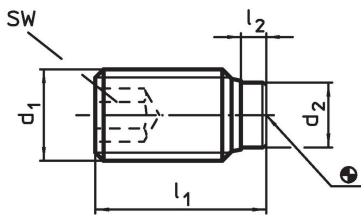

Schroef

- temperstaal, veredeld, $1200 \pm 100 \text{ N/mm}^2$

Meer informatie

Overige producten

- Drukschroeven, met een kunststof stift

Tekening

Bestelinformatie

| Afmetingen | | | | SW | max. | | Artikelnr. |
|----------------|----------------|----------------|----------------|------|------|-----|------------|
| d ₁ | l ₁ | l ₂ | d ₂ | [mm] | [°C] | [g] | |
| temperstaal | | | | | | | |
| M6 | 11,5 | 1,9 | 4 | 3 | 250 | 1,5 | 22760.0062 |