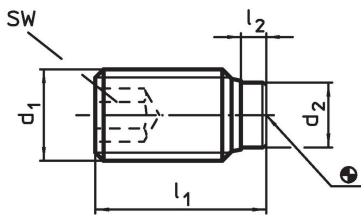

Schroef

- temperstaal, veredeld, $1200 \pm 100 \text{ N/mm}^2$

Meer informatie

Overige producten

- Drukschroeven, met een kunststof stift

Tekening

Bestelinformatie

Afmetingen				SW	🌡️	📦	Artikelnr.
d ₁	l ₁	l ₂	d ₂	[mm]	max. [°C]	[g]	
temperstaal							
M6	6	1	4	3	250	0,7	22760.0060